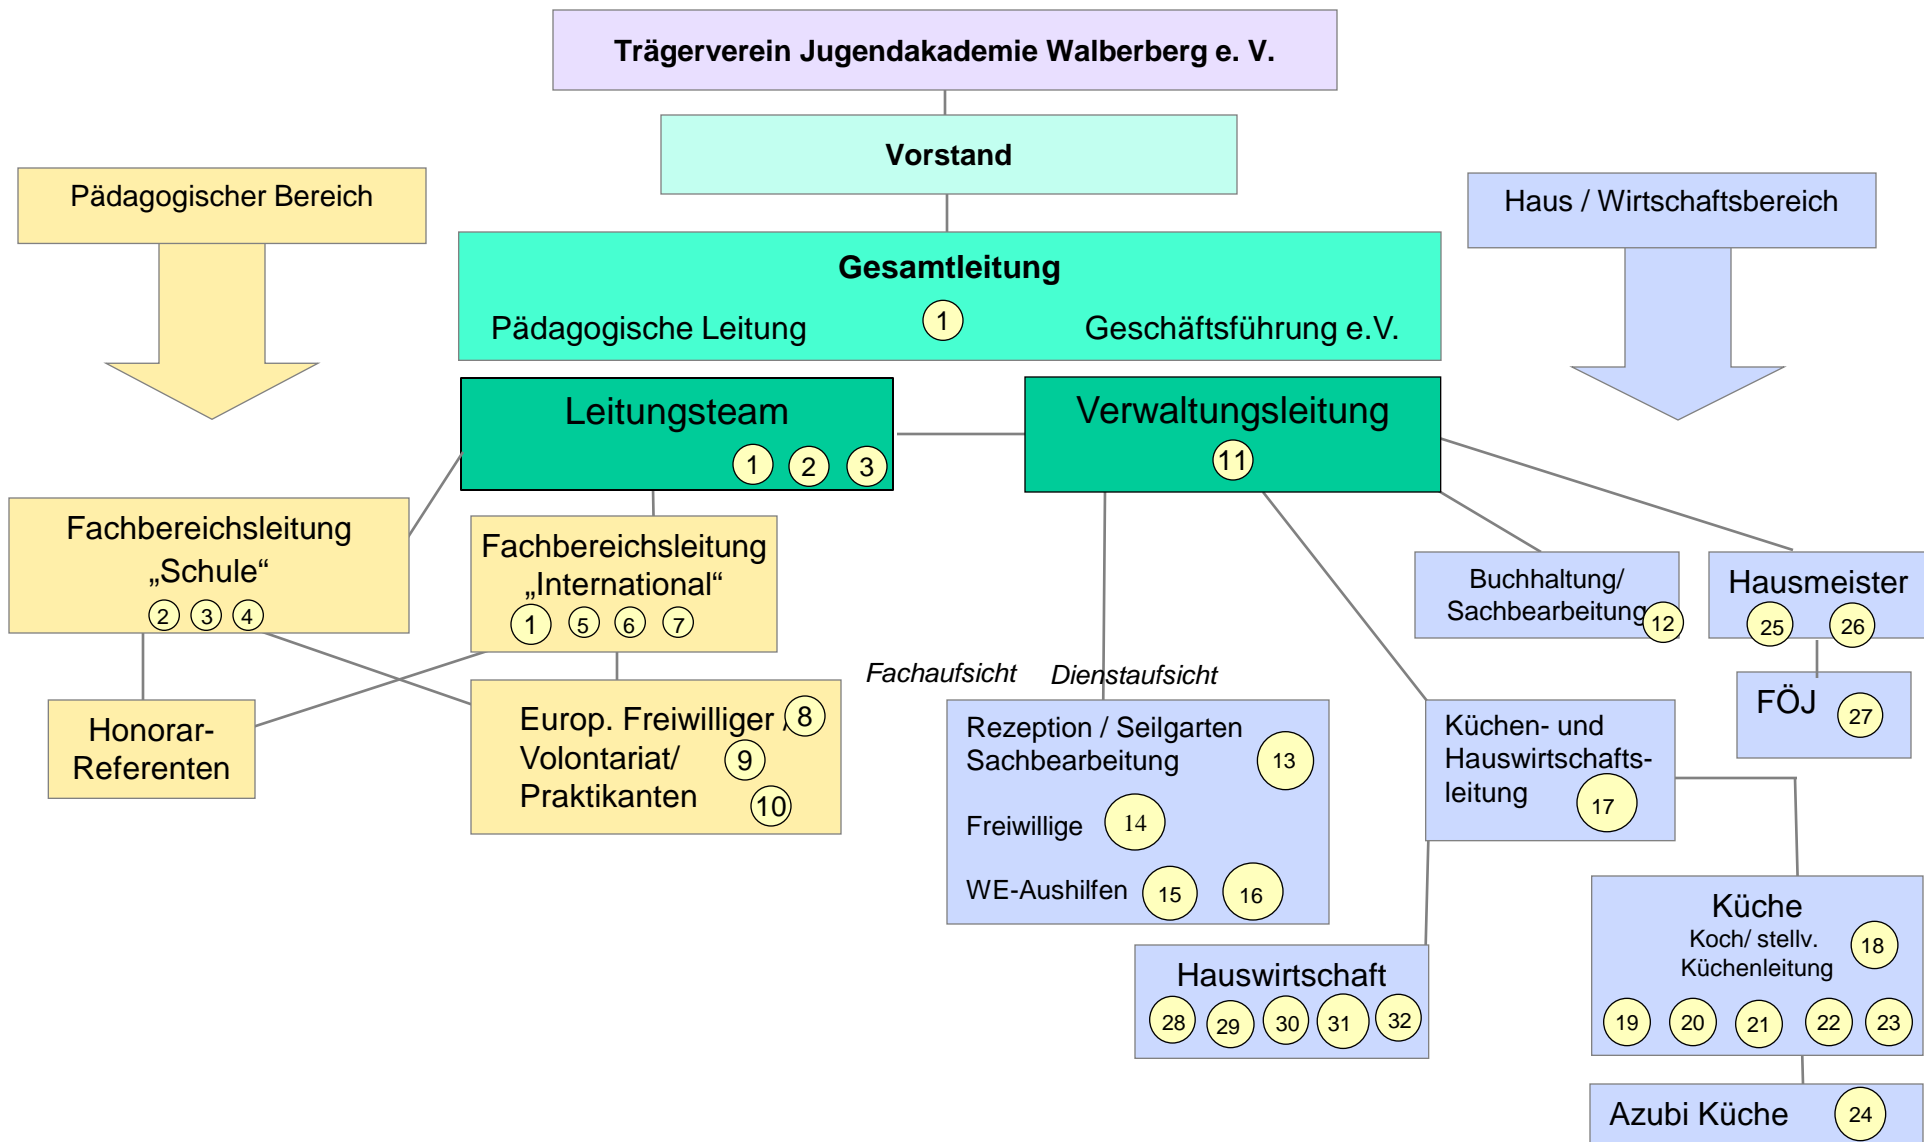

Organigramm des Jugendakademie Walberberg e. V.

1 Reinhard Griep
2 Alois Finke
3 Verena Winand
4 Josef Meyer

5 Andreas Kern
6 Beate Reuter
7 Silke Dust
8 Dalila Zappalla

9 N.N.
10 N.N.
11 Karin Schöneweiß
12 Kerstin Clotten

13 Katja Tremper
14 Ines Koblitz
15 Carina Kessel
16 Felix Fritz

17 Elke Huber
18 Jörg Kaster
19 Christel Hamacher
20 Maria Friesen

21 Petra Fichter
22 Christina Stens
23 Brigitte Mainz
24 Z. Zt. nicht besetzt